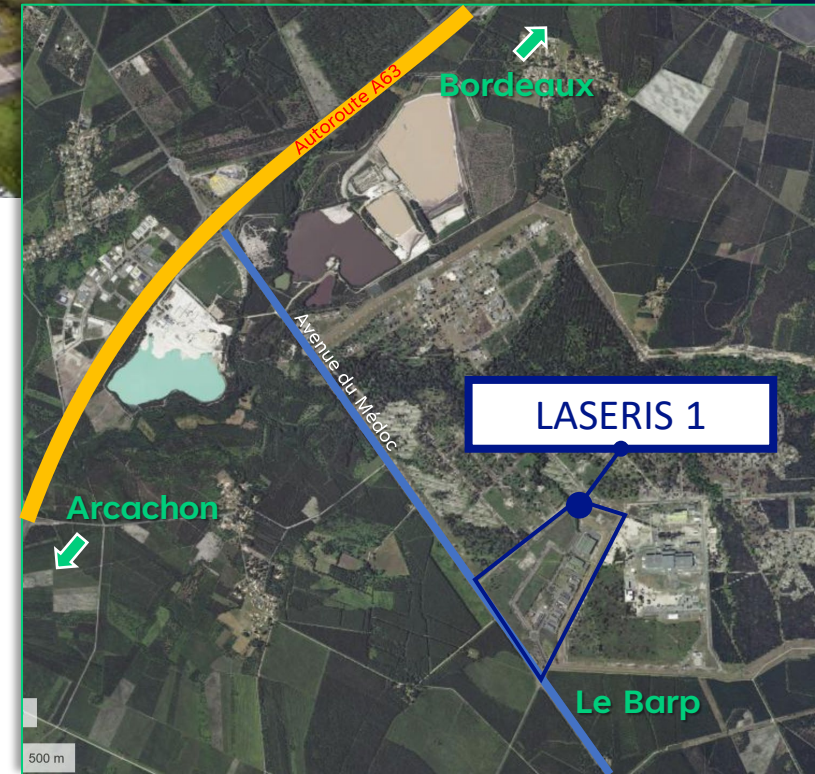

Parc Technologique et Scientifique LASERIS 1

- Une **situation géographique unique** à proximité de Bordeaux et du Bassin d'Arcachon.
- Une forte croissance démographique et un **tissu économique porteur** qui bénéficie de l'installation d'industries de haute technologie sur les parcs LASERIS (proximité CEA et Laser Mégajoule)
- Un **environnement exceptionnel** au cœur du parc naturel régional des Landes de Gascogne
- Education, services, commerces, loisirs : **tout pour répondre aux besoins des habitants** (ouverture d'un futur collège-lycée d'environ 2000 élèves en 2024)

Patrimoine du Parc

40 ha

16 bâtiments

32.000 m² construits

27 entreprises

317 emplois

Les prestations du Parc LAsEris 1

Fibre optique très haut débit
Réseau mutualisé de Chaud/Froid

Salles de réunion équipées + Visioconférence
Possibilité de commander des pauses café et/ou déjeuner

Restaurant inter-entreprises *Le Mauka*
avec véranda et terrasse

Micro-crèche ZEPHYR
(YouBee For Kids)